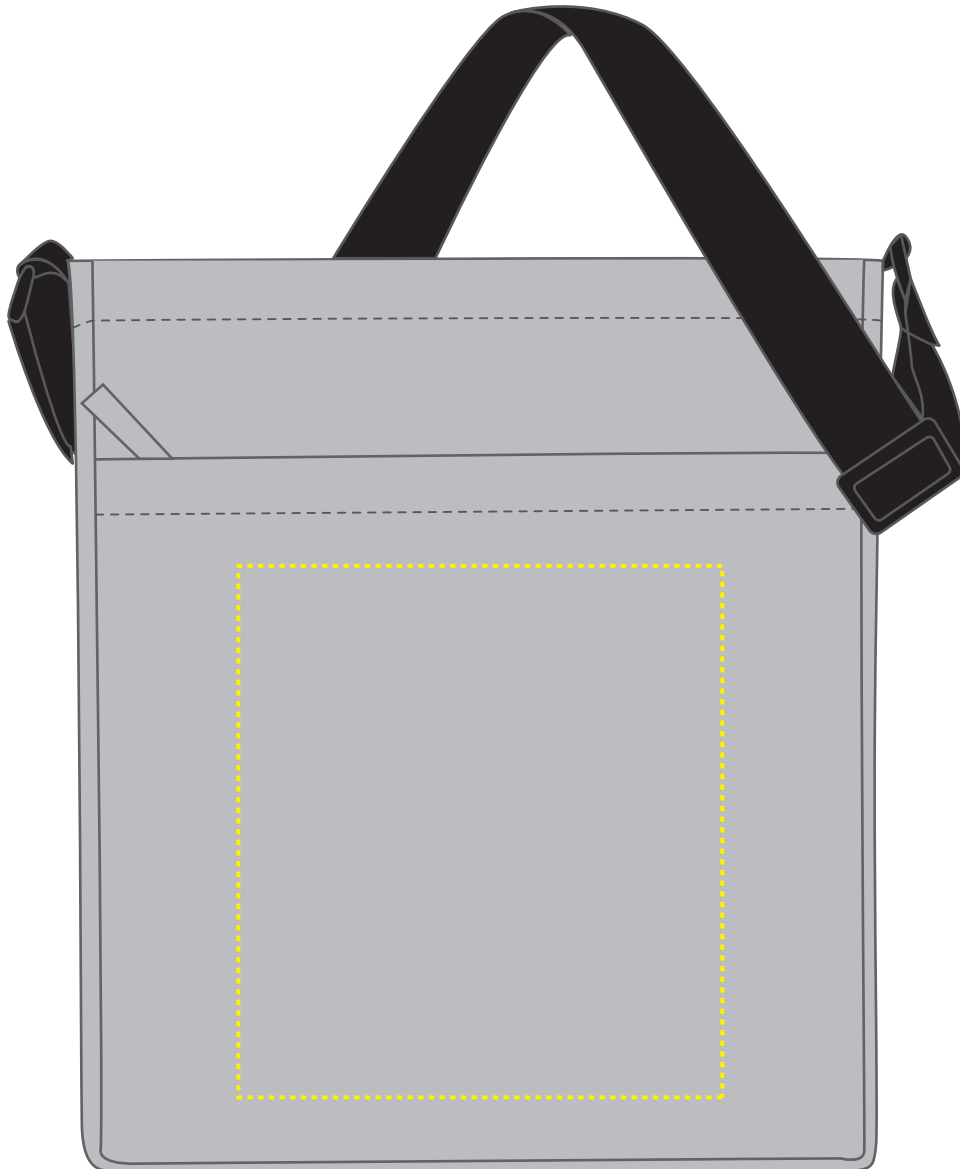

# 1816077 Umhängetasche / shoulder bag CIRCLE

Fläche für Ihr Logo (B 21 cm x H 23 cm)  
area for your logo (W 21 cm x H 23 cm)

## Taschenmaß (BxHxT) / size of the bag (WxHxD):

32 cm x 38 cm x 7 cm